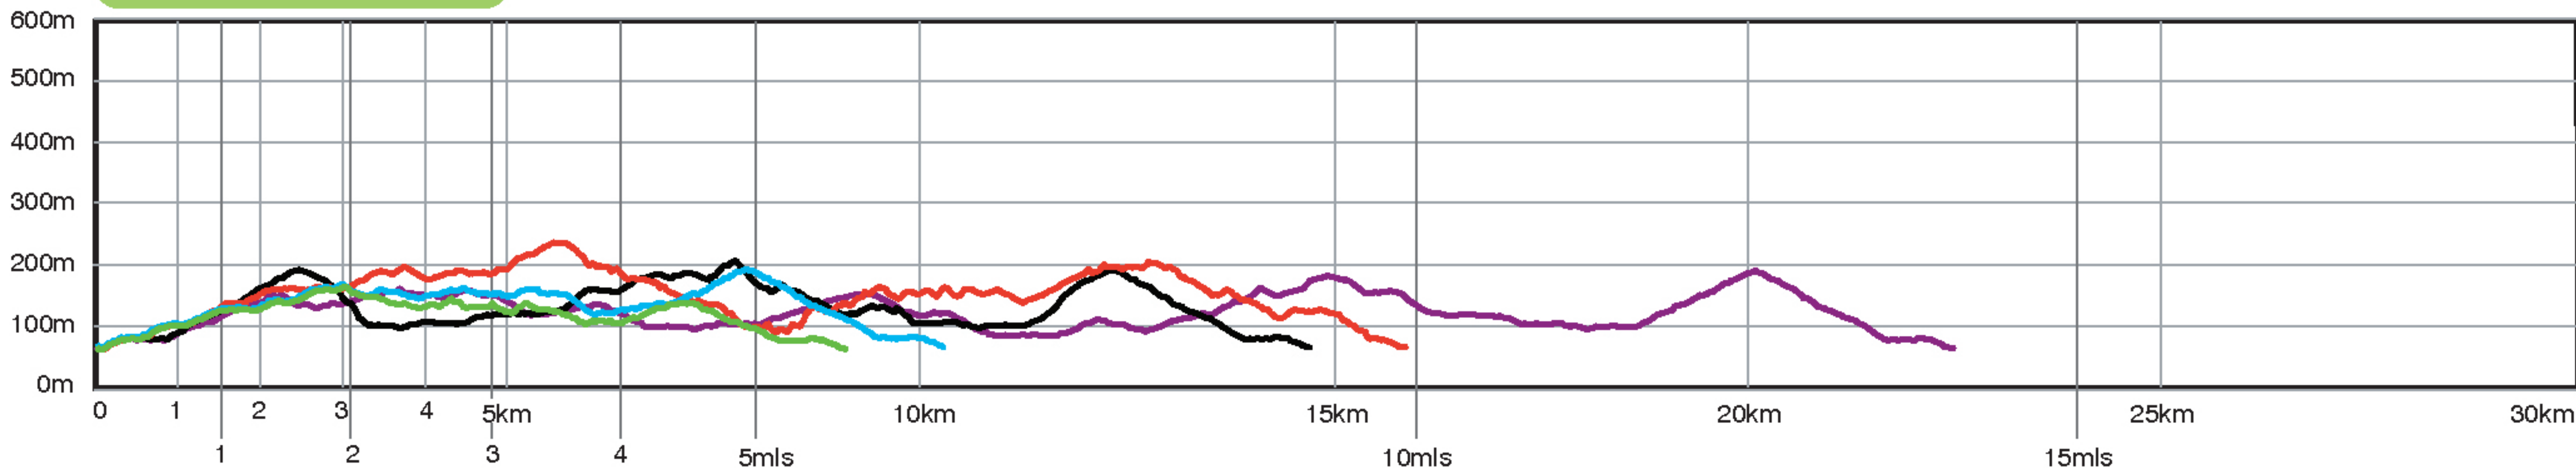

Mabie

Route profiles